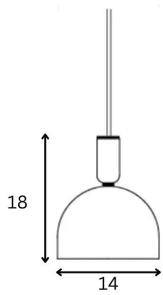

לורקה שיש

לורקה מנורת תליה

מאפיין	פירוט
גוון אור	-
מידות	קוטר 14 ס"מ * גובה 18 ס"מ
צבע	שחור ואבן
דרגת הגנה	IP20

לפרטים נוספים ומחיר לחץ כאן

או חייג עכשיו: **04-6283040**