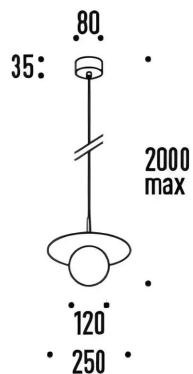

כדור שיש

גוף תאורה תלוי עגול
חומרים: שיש אלבסטר טבעי

מאפיין	פירוט
מקור אור	G9
גוון אור	3000K - אור חם
דרגת הגנה	IP20
חומר	שיש אלבסטר
מידות	קוטר 25 ס"מ * גובה מרבי 200 ס"מ

לפרטים נוספים ומחיר ☑ לחץ כאן

או חייג עכשיו: **04-6283040**